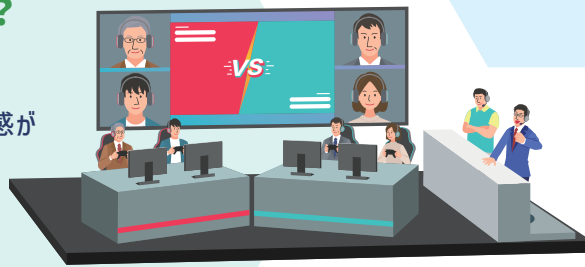

※各回 1 時間前に受付を締切。
参加希望者が定員を超えた場合は抽選となる可能性があります。

トーナメント

初級 12:00 ~ 13:30

中級 14:00 ~ 15:30

実況・解説者
JeSU 公認プロ選手
飛車ちゅう (ひしゃちゅう)

「e スポーツ de 交流」コーナー

いろいろな人と e スポーツで対戦して
4種類のカードを集めよう!

受付でランダムに 1 種類のカードが配られます。
カードを持っている他の人と対戦 & 交換して 4 種類全て集めよう!
4 種類すべてあつめると、楽しいガラポン抽選に参加できます。
e スポーツを体験しながら、みんなで楽しもう!

©SEGA

© コナミ

太鼓の達人™ドンダフルフェスティバル
& ©Bandai Namco Entertainment Inc.

「ステージ de 体験」コーナー

大画面があるステージの前で
ぷよぷよをやってみませんか?

プロが実況をしてくれる時間も…!?
臨場感たっぷりのドキドキ・わくわく感が
味わえます!!

だれでも楽しめる e スポーツフェスタに参加して、
かわさきパラムーブメントを感じよう!

かわさき パラムーブメントとは